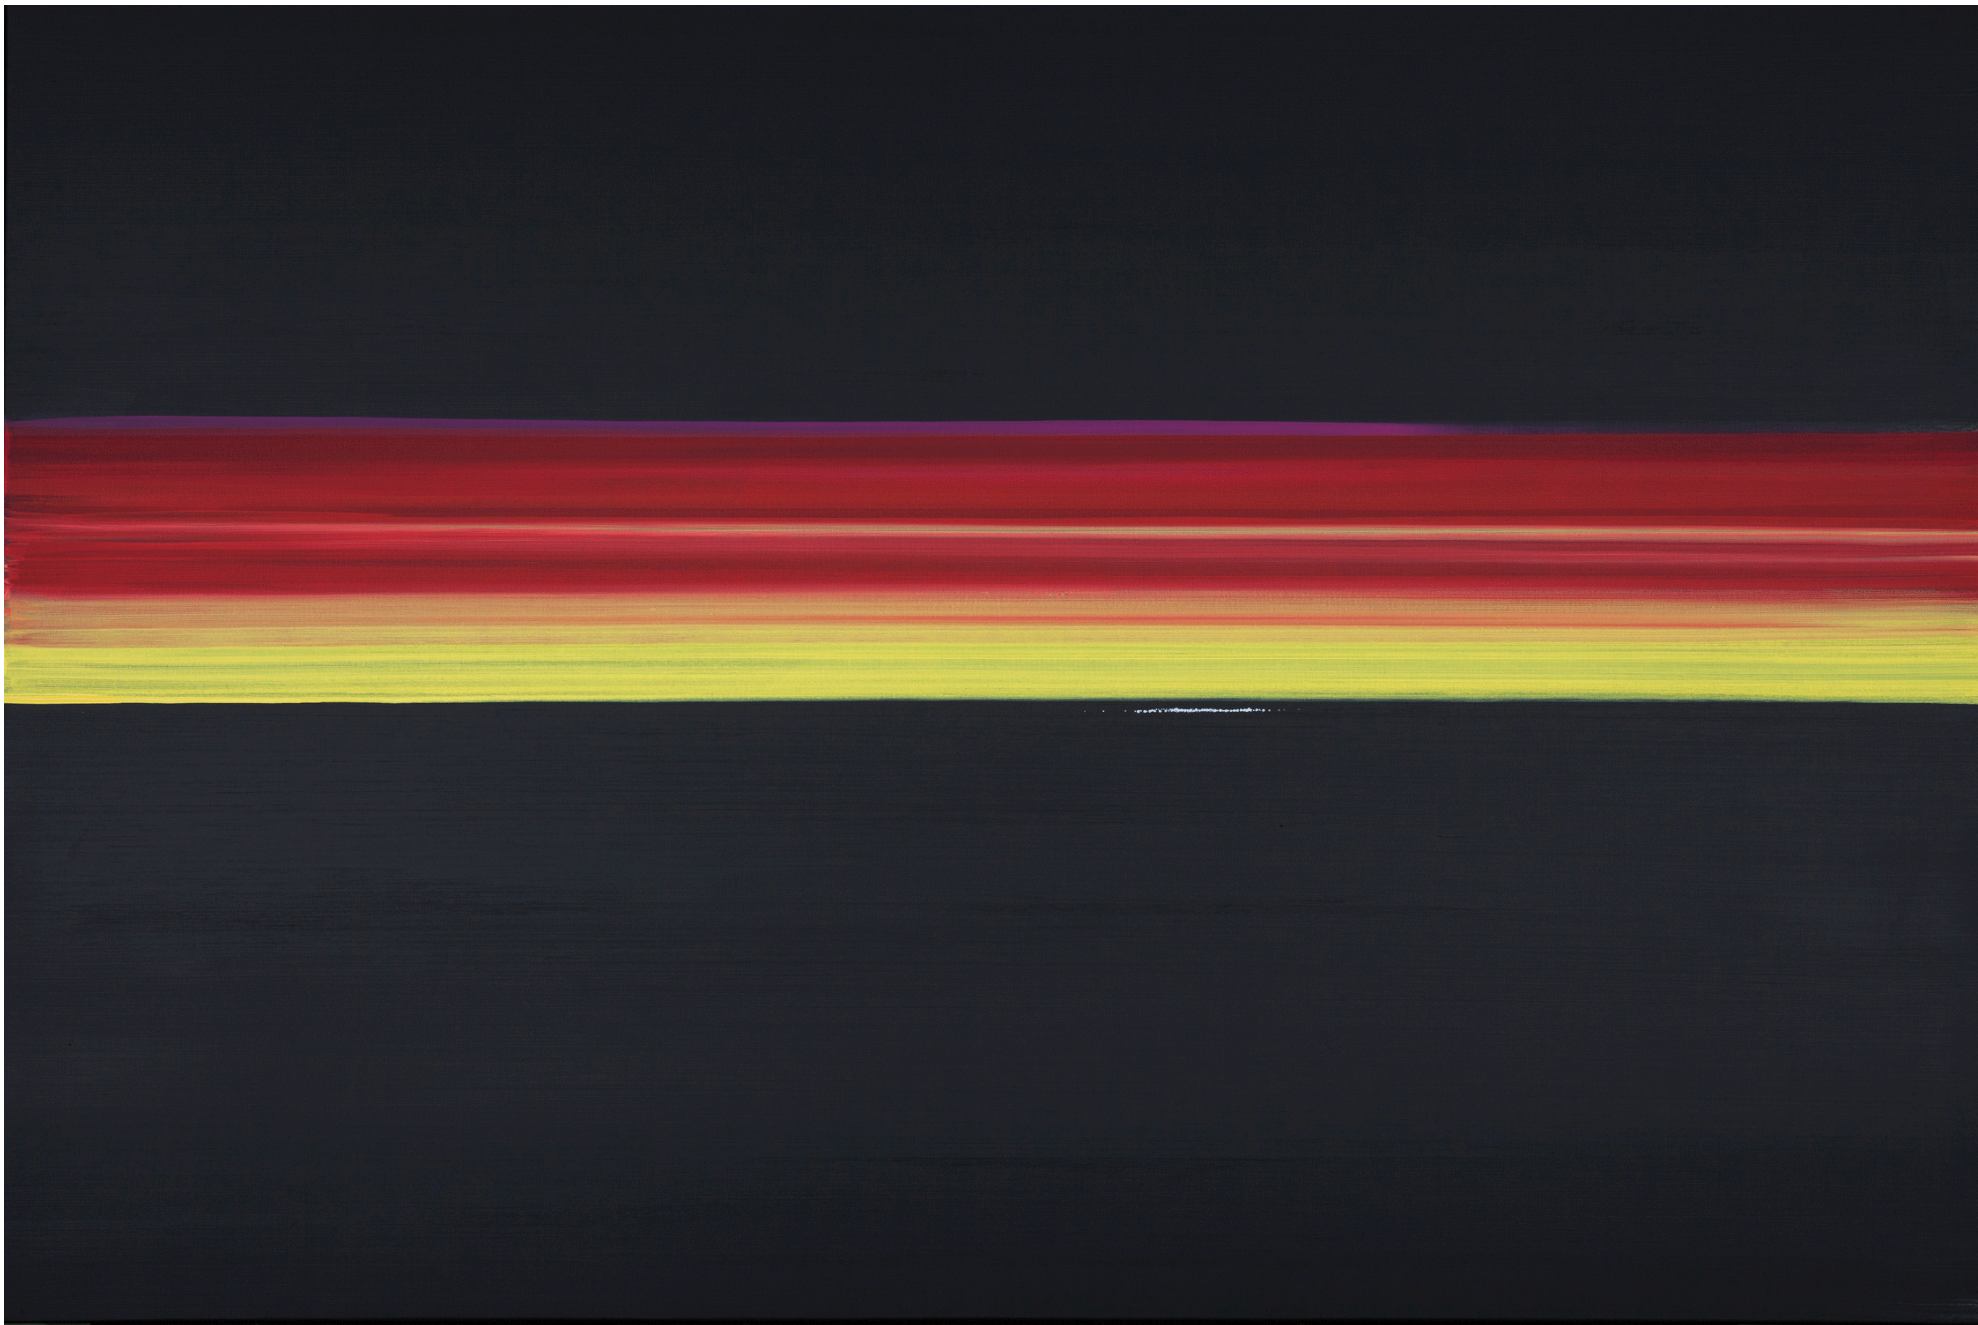

WOLFGANG TEMMEL

OHNE TITEL

(HORIZONT)

2015

WOLFGANG TEMMEL
OHNE TITEL, 2015
ACRYL/LEINWAND, 160 x 240 CM

WOLFGANG TEMMEL
OHNE TITEL, 2015
ACRYL/LEINWAND, 160 x 240 CM

WOLFGANG TEMMEL
OHNE TITEL, 2015
ACRYL/LEINWAND, 160 x 240 CM