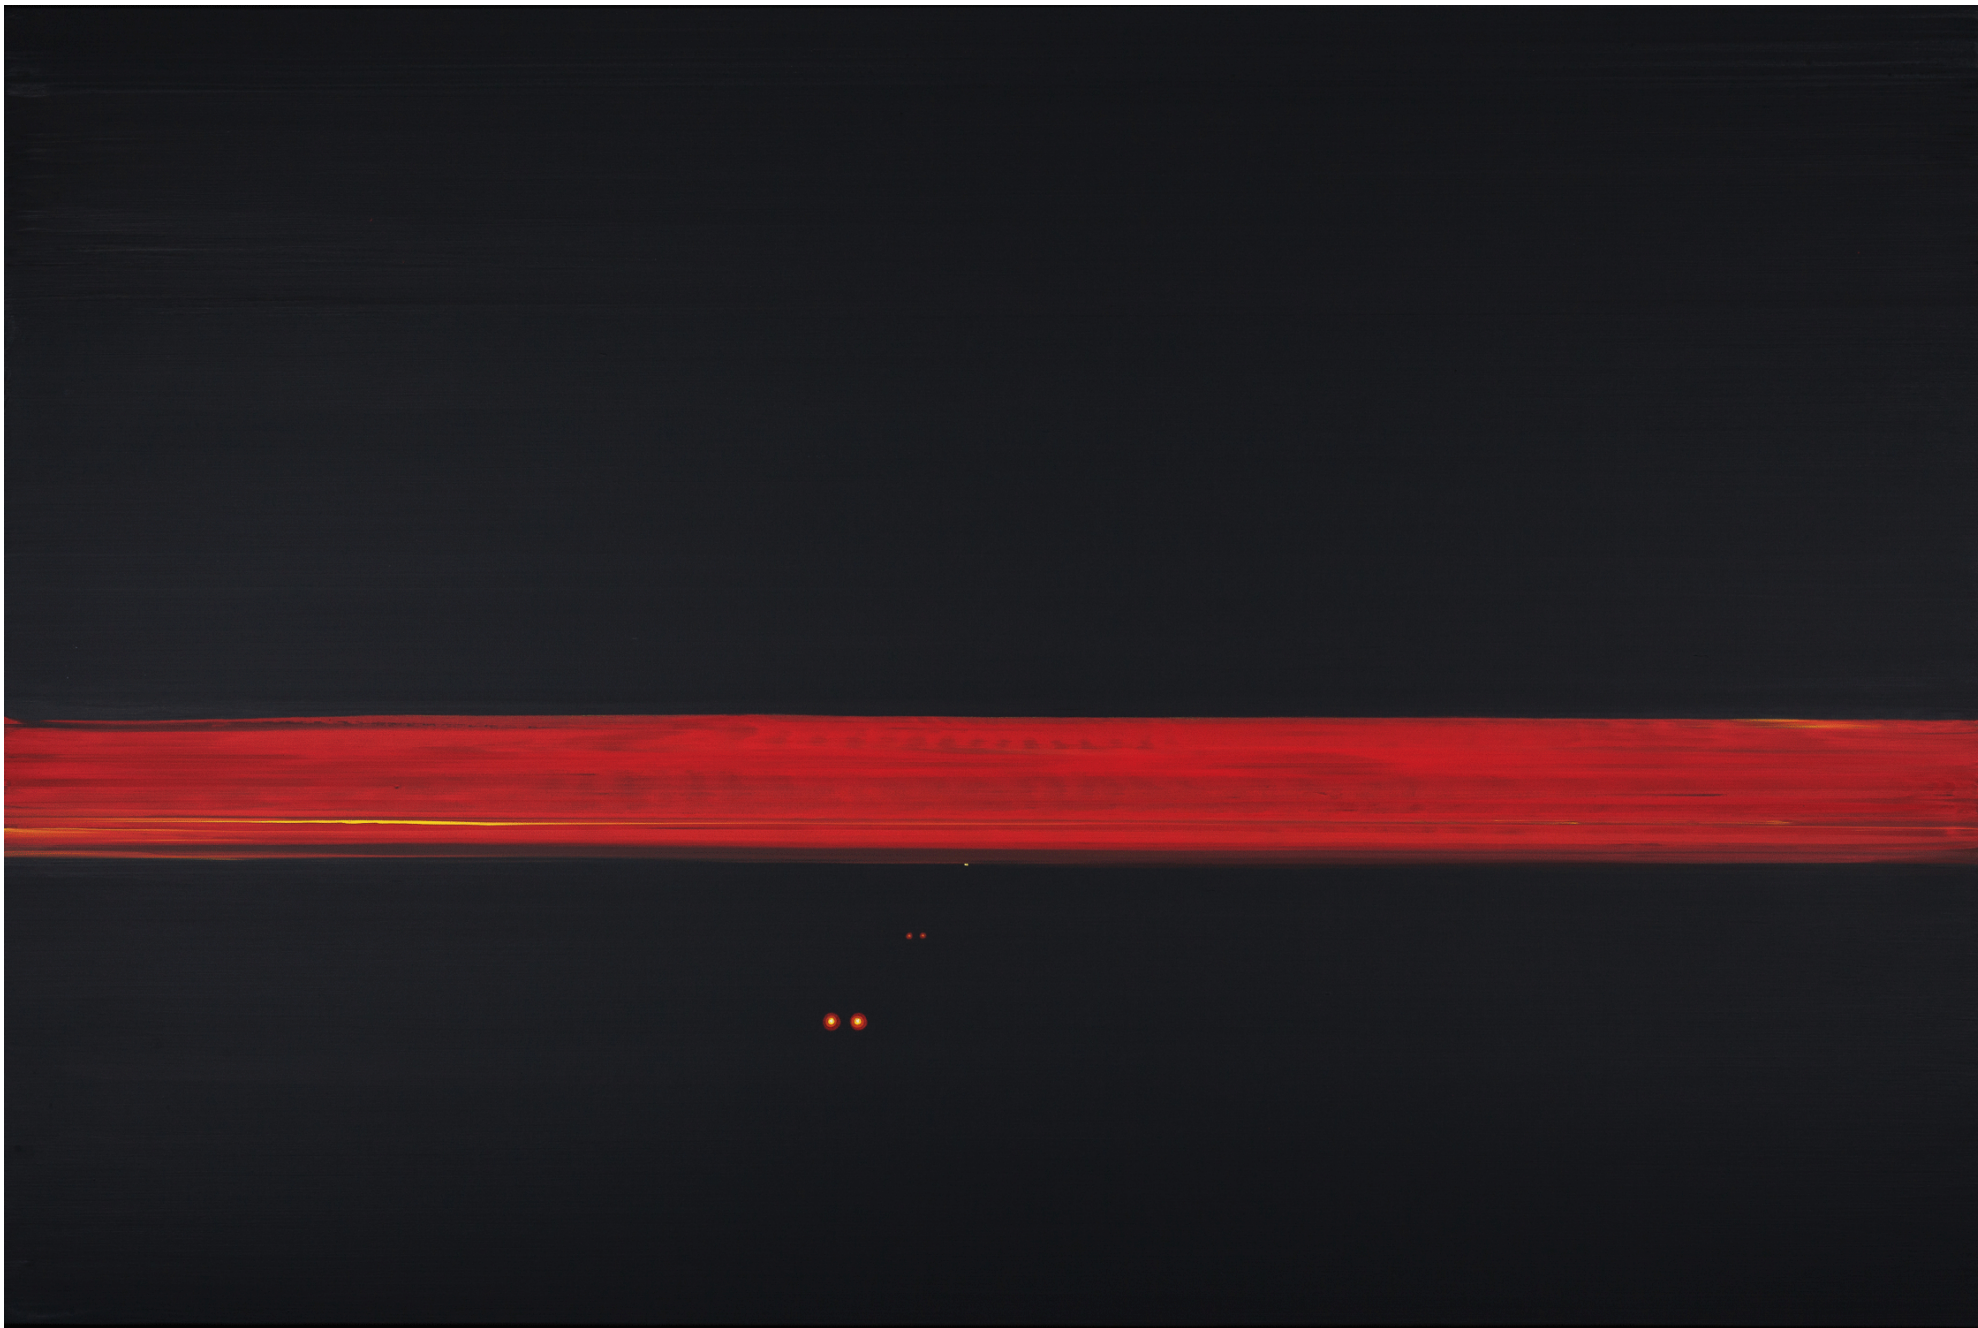

WOLFGANG TEMMEL
OHNE TITEL, 2015
ACRYL/LEINWAND, 160 x 240 CM