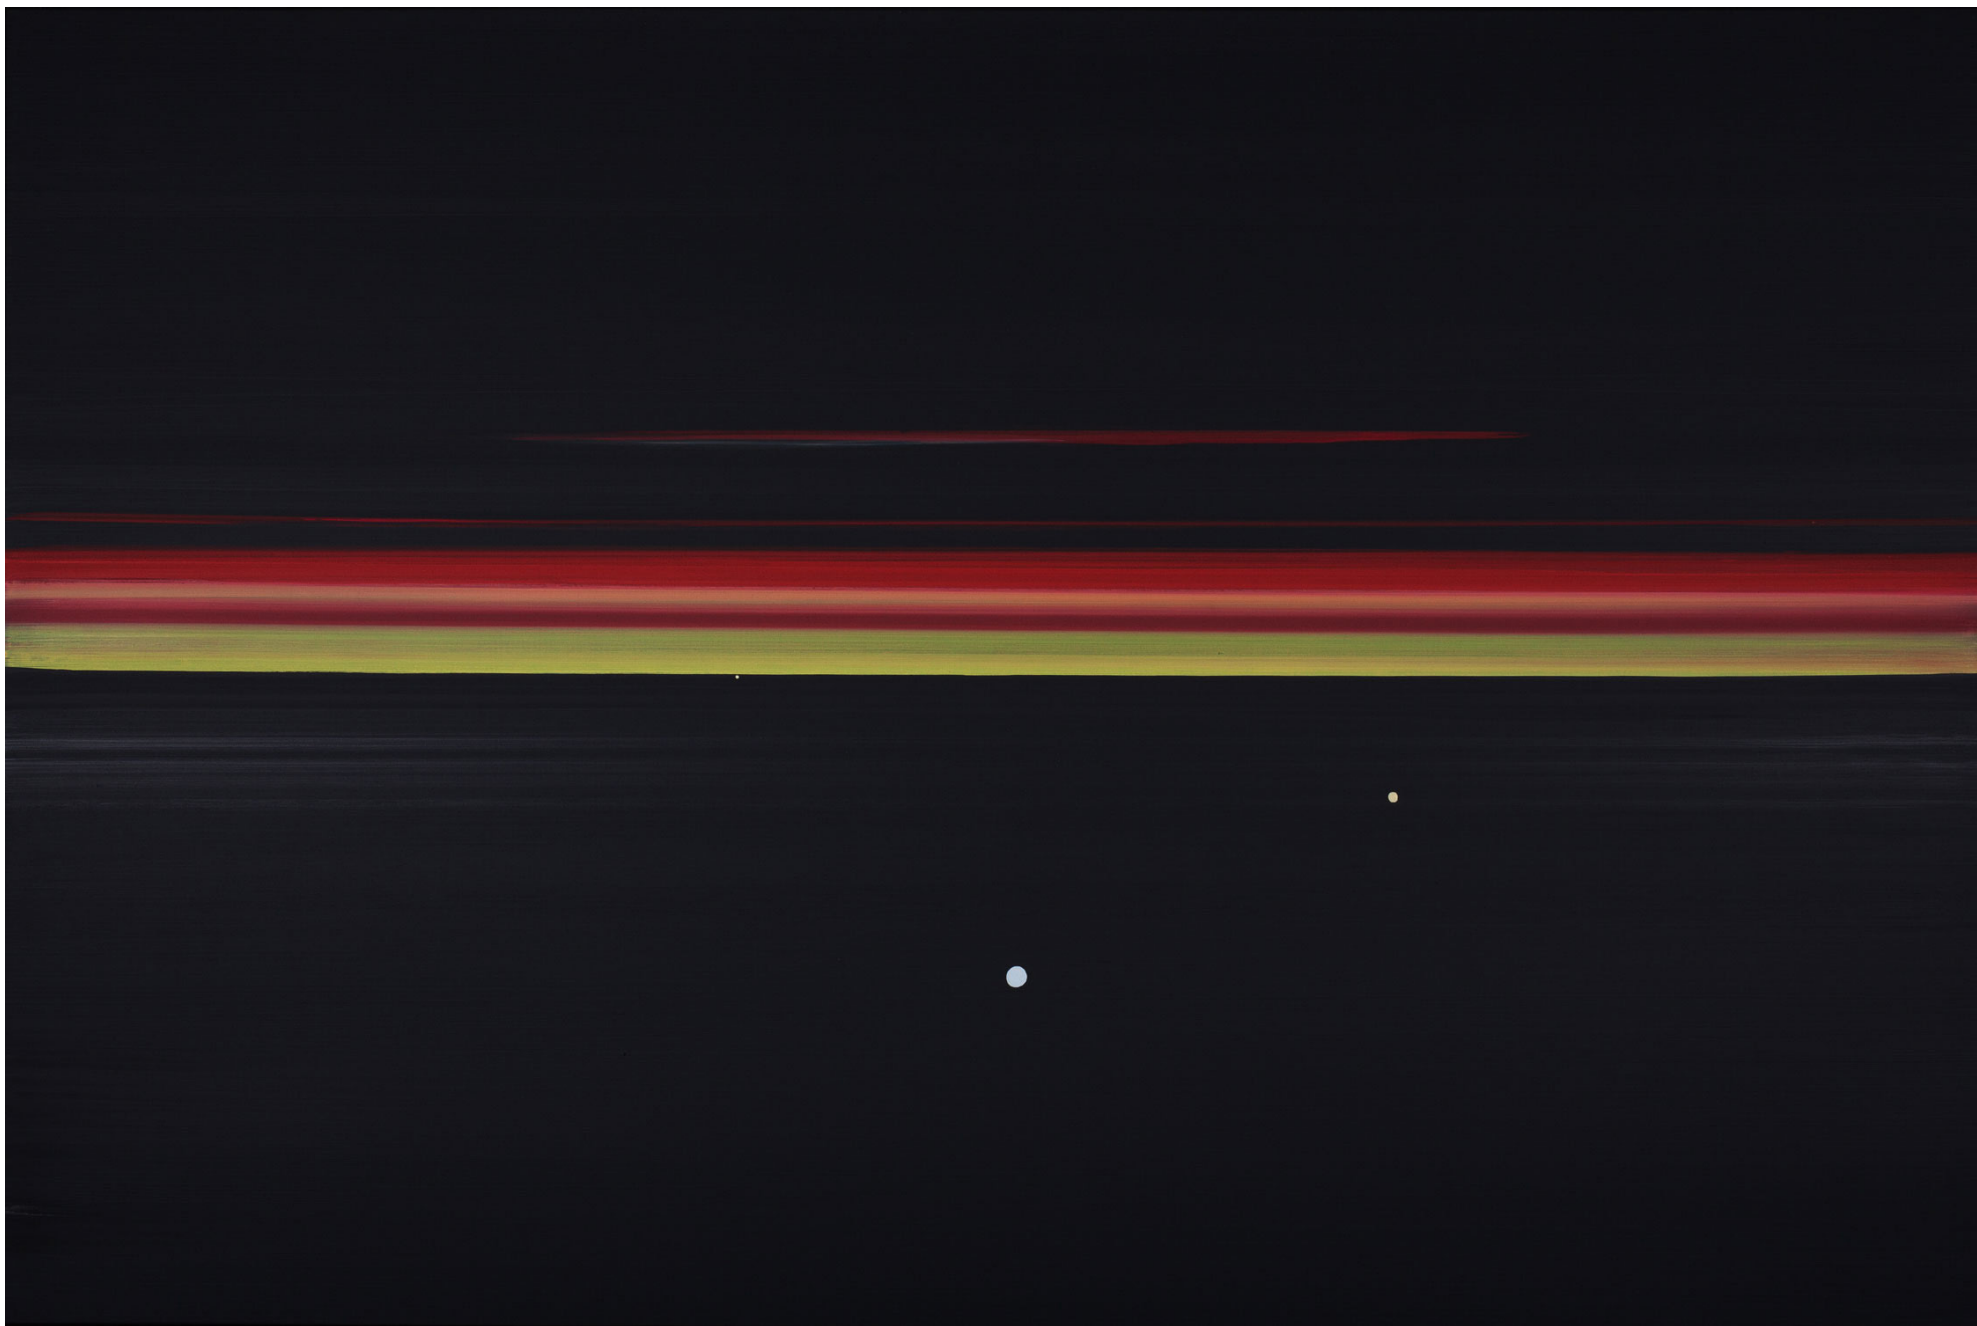

WOLFGANG TEMMEL

OHNE TITEL

(HORIZONT)

2015

WOLFGANG TEMMEL
OHNE TITEL, 2015
ACRYL/LEINWAND, 160 x 240 CM

WOLFGANG TEMMEL
OHNE TITEL, 2015
ACRYL/LEINWAND, 160 x 240 CM

WOLFGANG TEMMEL
OHNE TITEL, 2015
ACRYL/LEINWAND, 160 x 240 CM

WOLFGANG TEMMEL
OHNE TITEL, 2015
ACRYL/LEINWAND, 160 x 240 CM

WOLFGANG TEMMEL
OHNE TITEL, 2015
ACRYL/LEINWAND, 160 x 240 CM

WOLFGANG TEMMEL
OHNE TITEL, 2015
ACRYL/LEINWAND, 160 x 240 CM

WOLFGANG TEMMEL
OHNE TITEL, 2015
ACRYL/LEINWAND, 160 x 240 CM