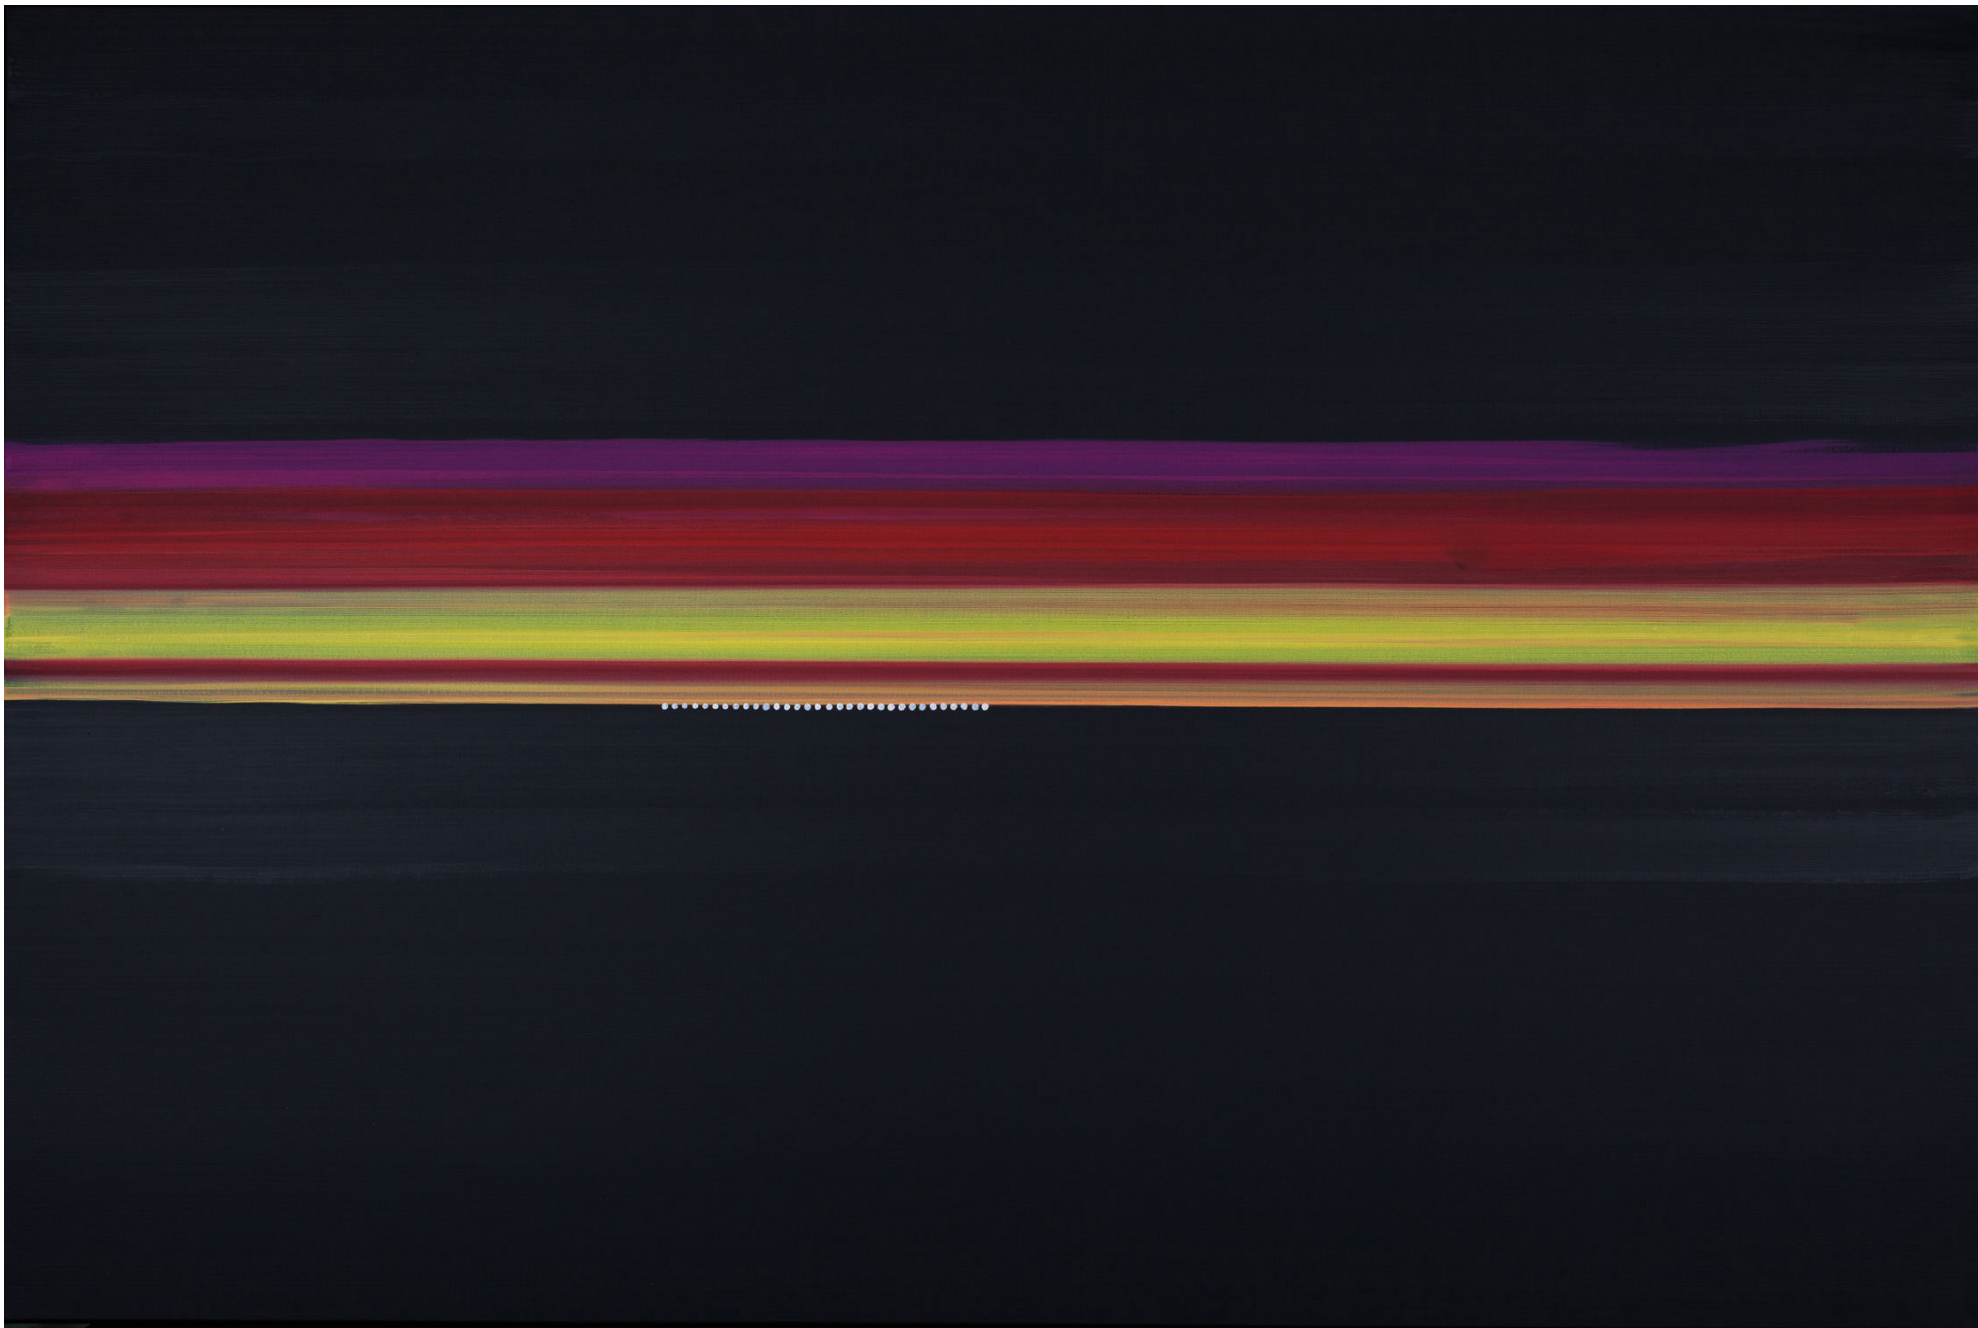

WOLFGANG TEMMEL

OHNE TITEL

(HORIZONT)

2015

WOLFGANG TEMMEL
OHNE TITEL, 2015
ACRYL/LEINWAND, 160 x 240 CM

WOLFGANG TEMMEL
OHNE TITEL, 2015
ACRYL/LEINWAND, 160 x 240 CM

WOLFGANG TEMMEL
OHNE TITEL, 2015
ACRYL/LEINWAND, 160 x 240 CM

WOLFGANG TEMMEL
OHNE TITEL, 2015
ACRYL/LEINWAND, 160 x 240 CM

WOLFGANG TEMMEL
OHNE TITEL, 2015
ACRYL/LEINWAND, 160 x 240 CM

WOLFGANG TEMMEL
OHNE TITEL, 2015
ACRYL/LEINWAND, 160 x 240 CM

WOLFGANG TEMMEL
OHNE TITEL, 2015
ACRYL/LEINWAND, 160 x 240 CM