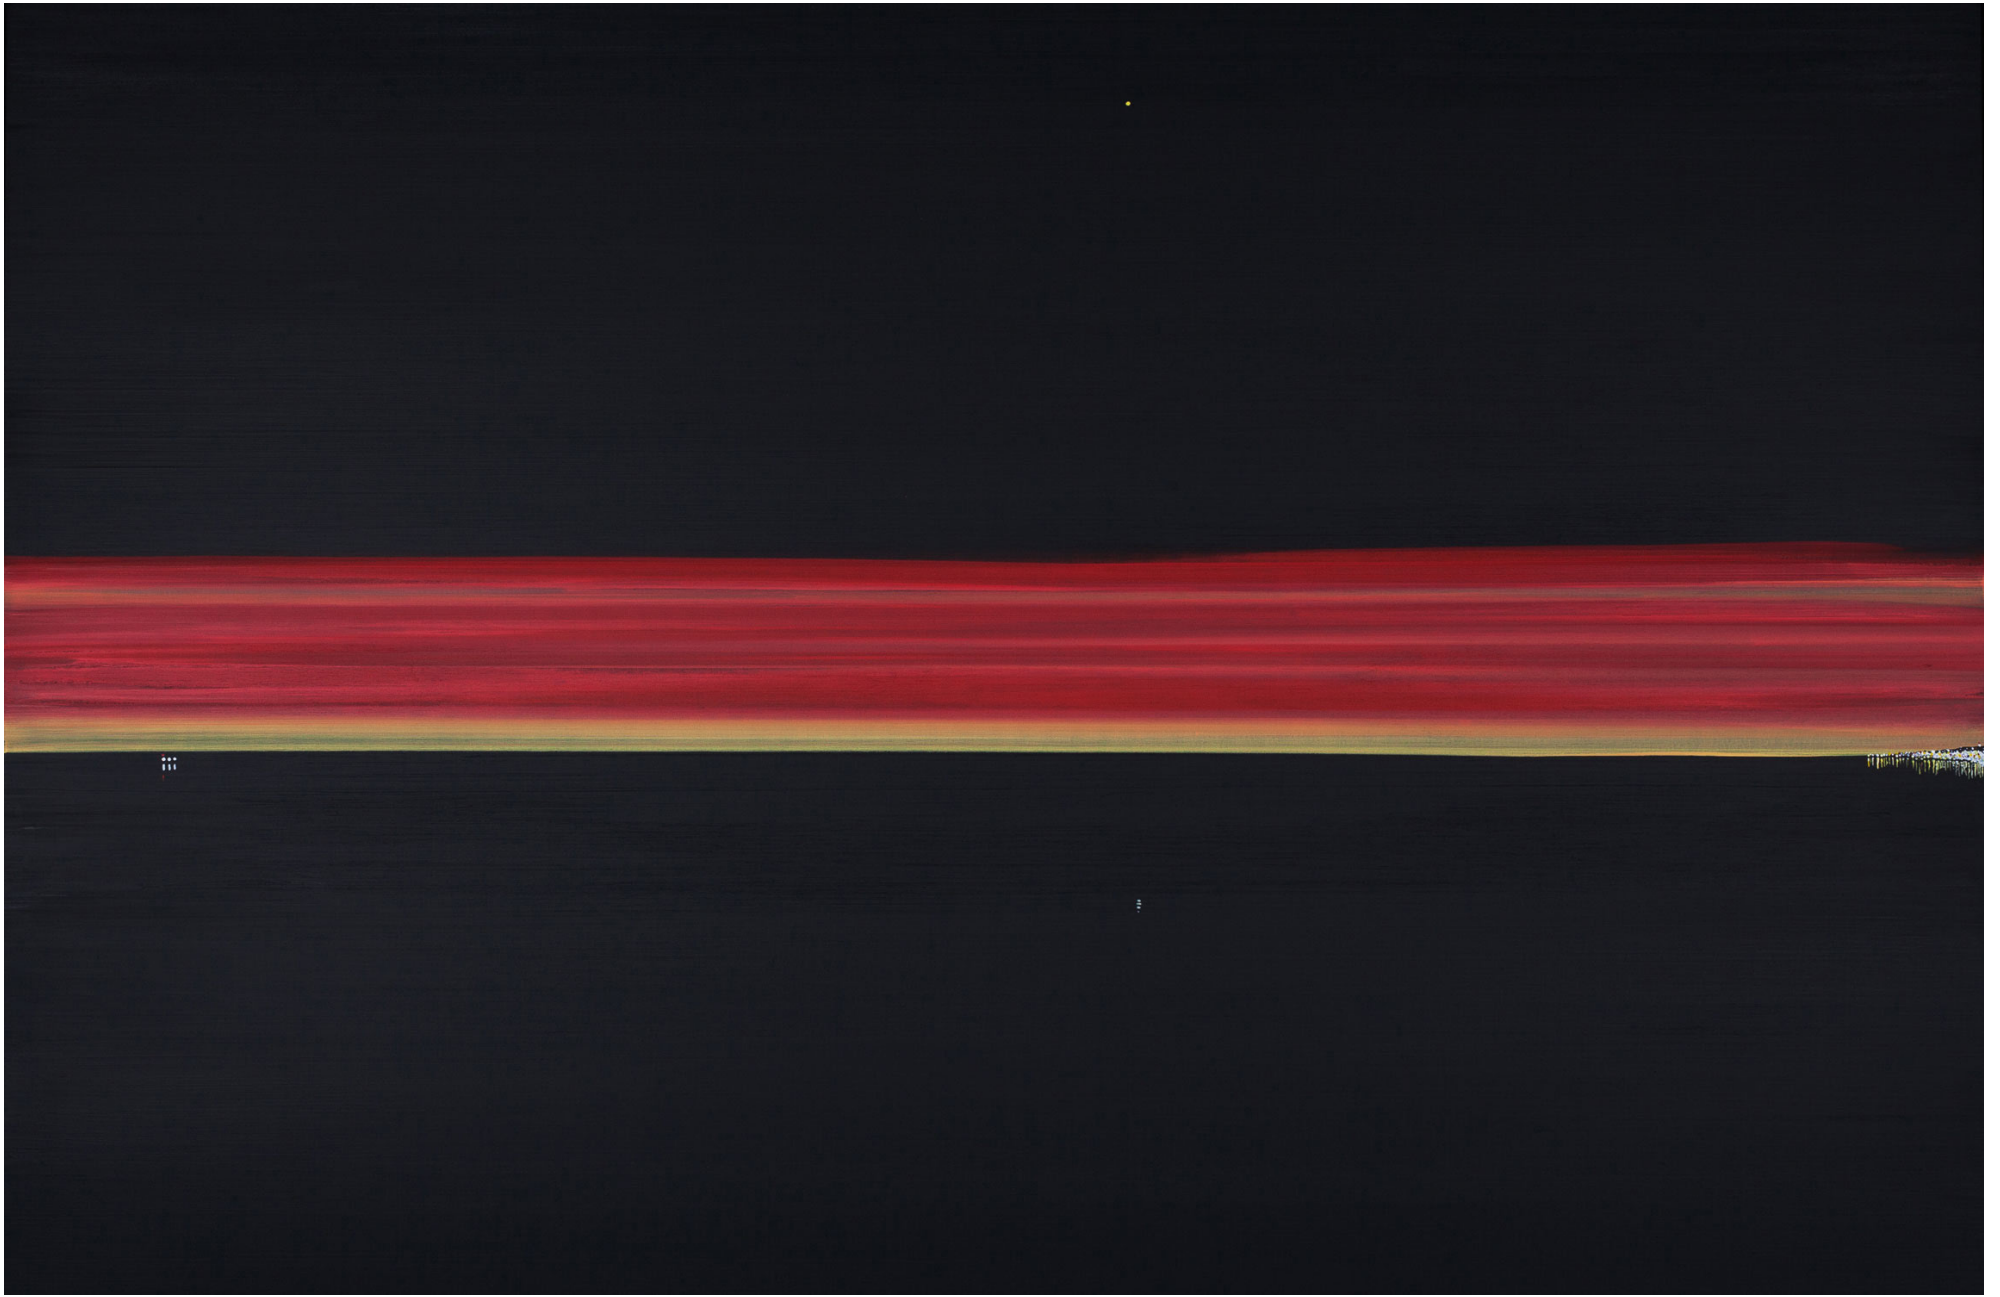

WOLFGANG TEMMEL
OHNE TITEL, 2015
ACRYL/LEINWAND, 160 x 240 CM